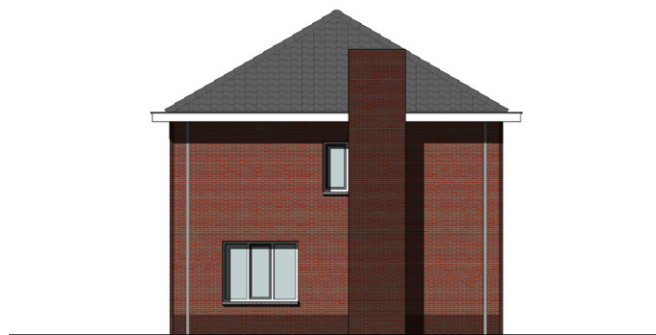

Alles kan om van de Bellefleur uw eigen droomvilla te maken en de prijs blijft scherp!

Voorgevel

Rechtergevel

Achtergevel

Linkergevel

Details

Prijs vanaf	: € 219.250,00
Inhoud	: 635 m ³
Bruto vloeroppervlak	: 218 m ²
Breedte	: 12,00 meter
Lengte	: 8,60 meter
Nokhoogte	: 8,50 meter