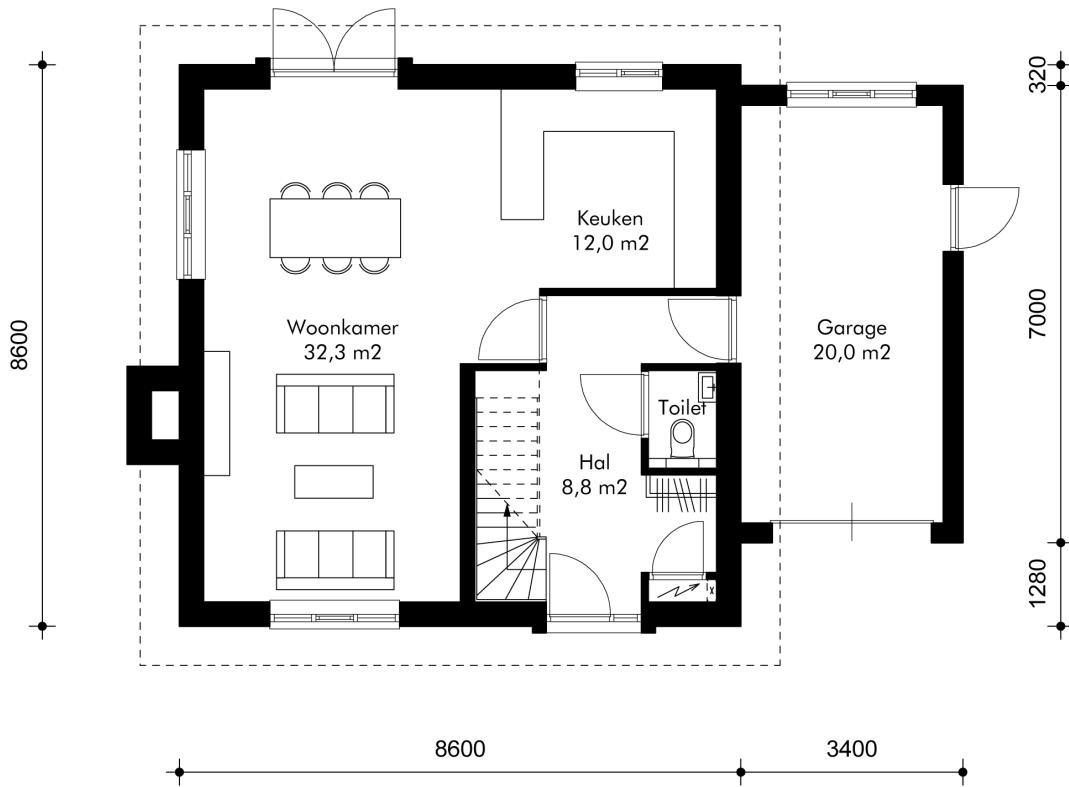

Begane grond