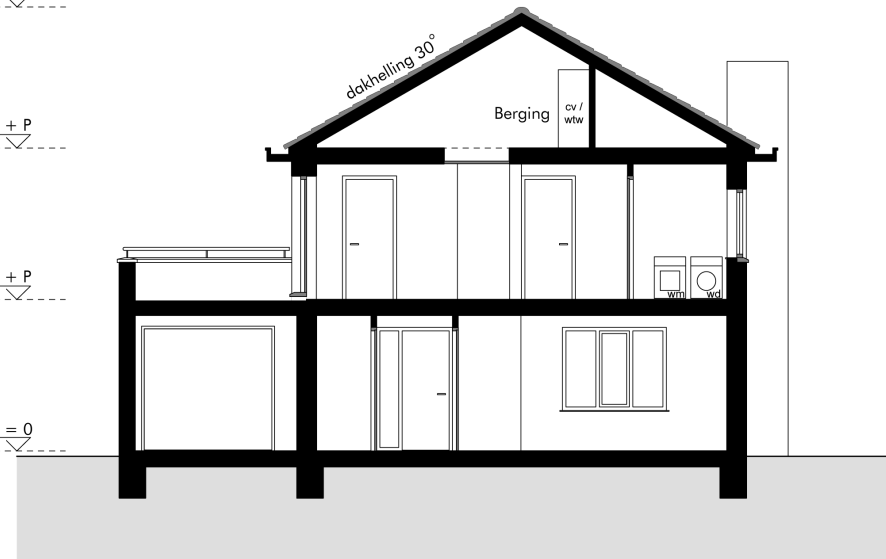

b.k. nok = $8500 + P$

b.k. vloer = $5800 + P$

b.k. vloer = $2900 + P$

b.k. vloer = Peil = 0

Doorsnede