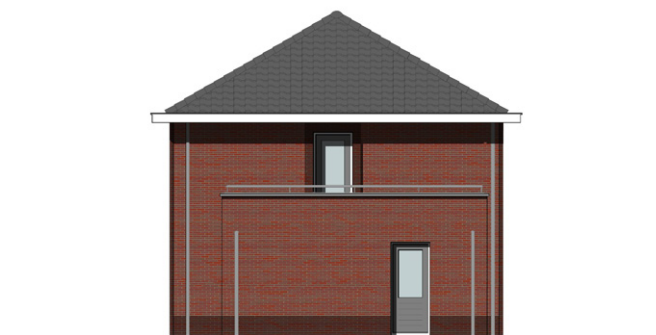

Rechtergevel