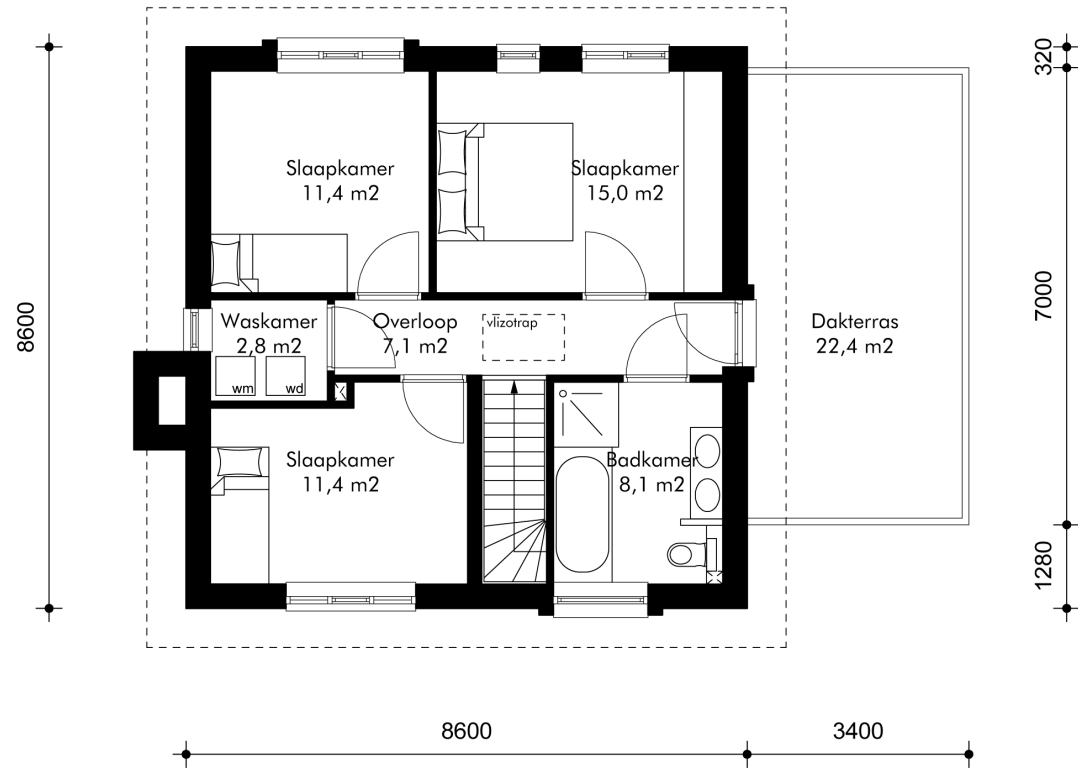

Verdieping

*Bekwemvilla
uw droomvilla.*