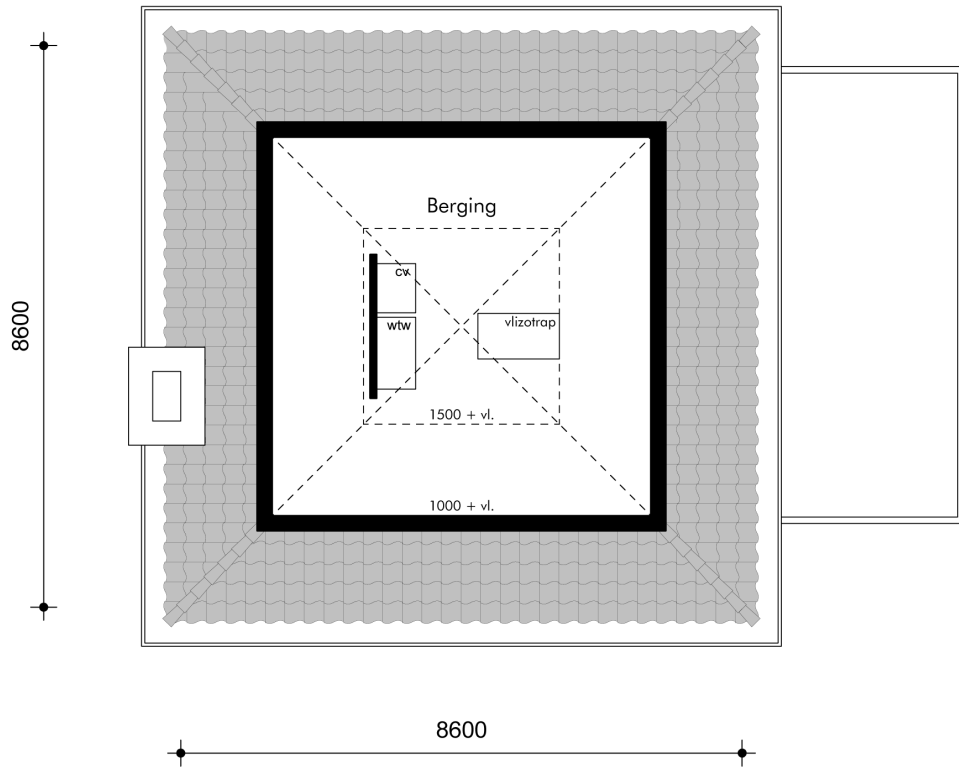

Zolder

b.k. nok = $8500 + P$

b.k. vloer = $5800 + P$

b.k. vloer = $2900 + P$

b.k. vloer = Peil = 0

Doorsnede

*Belouevilla
uw droomvilla.*